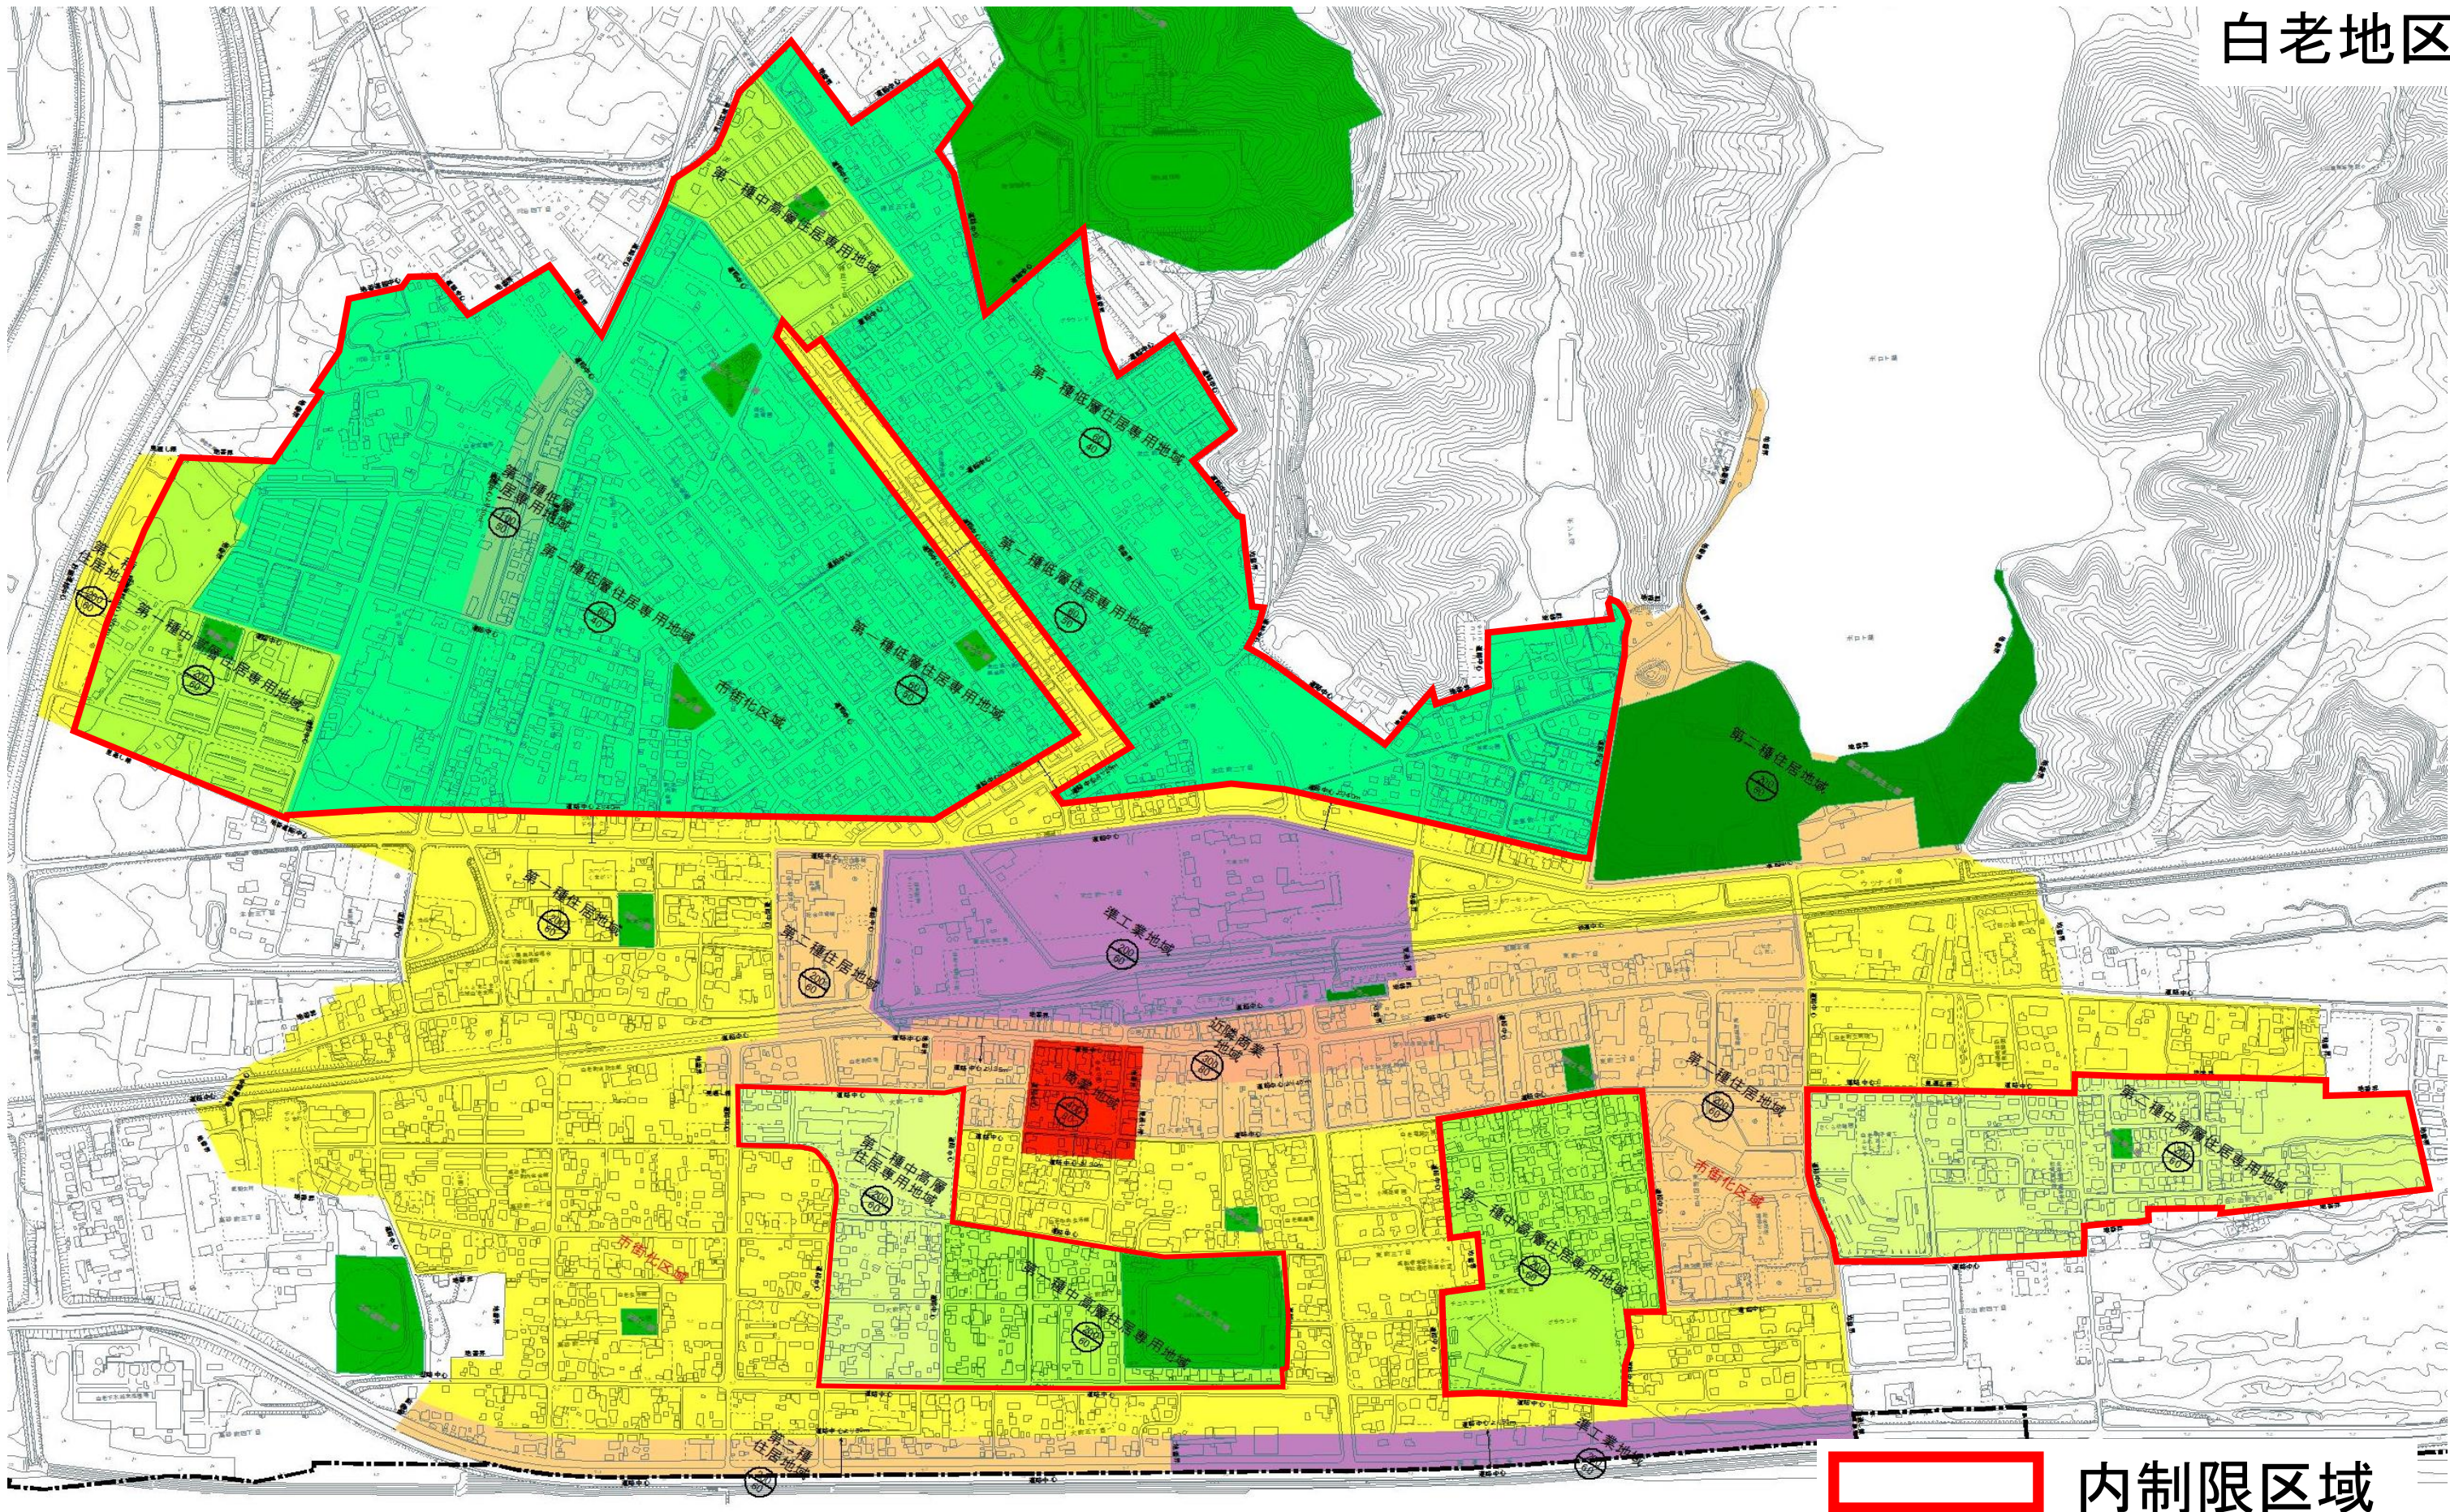

白老地区

内制限区域

萩野北吉原地区

 内制限区域

竹浦地区

 内制限区域